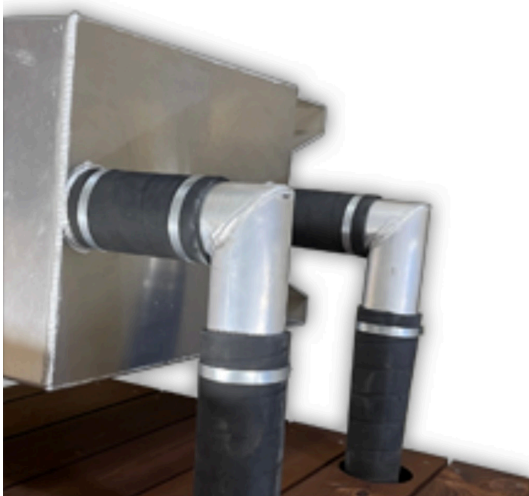

90 kraadised
põlved välisahjuga
kümblustünnidele