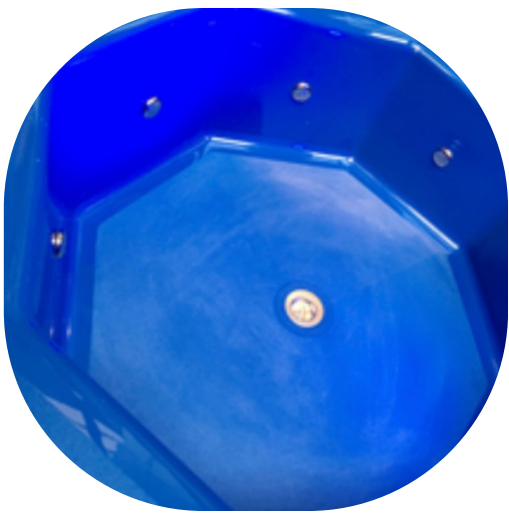

Mullisüsteem

Mullisüsteem 8 düüsiga.

Sobilik kümblustünnidele
2, 3, 4