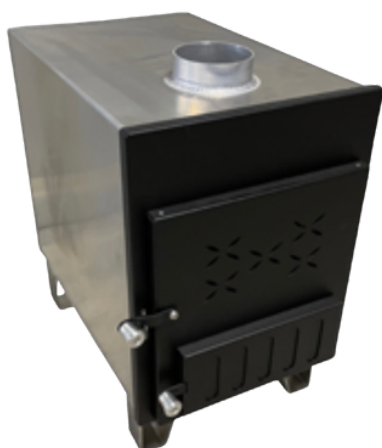

Kümblustünnide lisatarvikud

Tooted on erineva suuruse ning kujuga
seega sobiva lisatarviku/tooni sobivuse
korral küsi hinnapakumist

info@basseinipood.ee

Sisu plastiku toon

Helehall

Tumehall

Sinine

Välisahjuga kümblustünnidele

Välimine ahi
30kw
(tagavool)

Välimine ahi
35kw (tagavool,
klaasuks)

Välimine ahi
40kw (tagavool,
klaasuks)

Välimine ahi 45kw
(paremvool, klaasuks)
Kümblustünnidele 3-11

Välimine ahi 45kw
(vasakvool, klaasuks)
Kümblustünnidele 3-11

Integreeritud ahjuga kümblustünnidele

Integreeritud
ahi 35kw
(must
paneel)

Integreeritud
ahi 35kw
(roostevaba
paneel)

Integreeritud ja välisahjuga kümblustünnide värvi valik

Õlitatud
kuusk, pruun

Õlitatud
kuusk, must