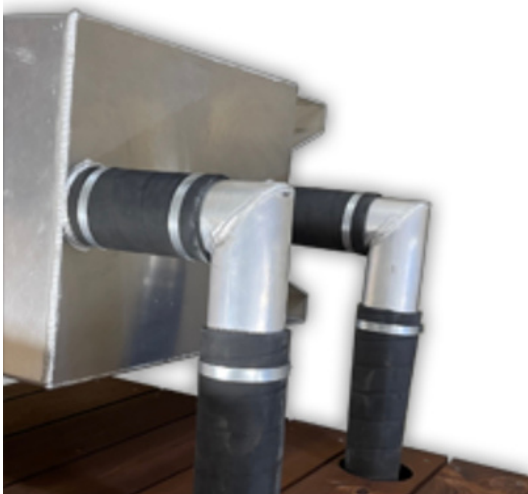

90 kraadised
põlved välisahjuga
kümblustünnidele