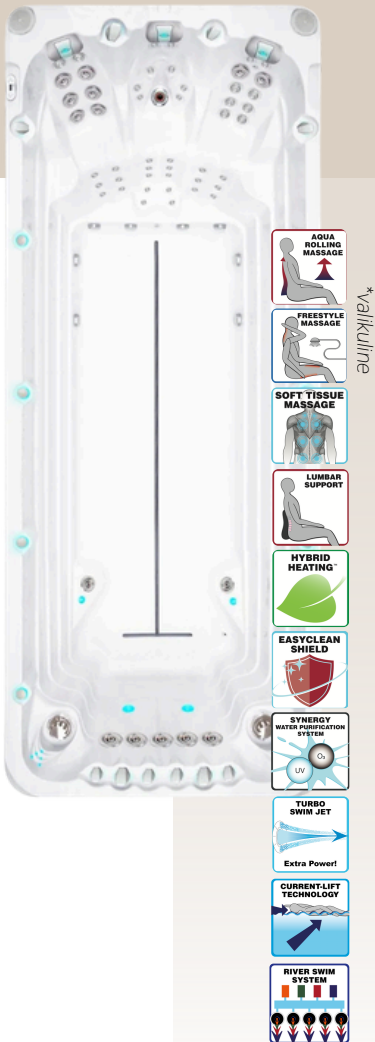

Täielik tooteinfo lehel 59