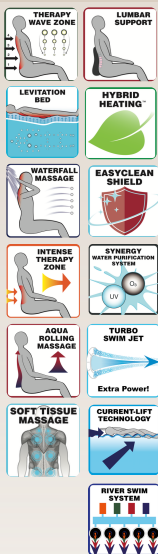

# ENERGY / DEEP

Energy Swim Spa, millel on pikk ujumisrada ja üle 100 düüsi, on muljetavaldav tippmudel Passion Spas Fitness Kolleksioonis. Lisaks Current-Lift Technology™-le (lk 40), mis on Passion Spas enda arendus ja aitab hoida ujujat veepinnal horisontaalses asendis, on seadmel ka Aqua Rolling Massage™, Intense Therapy Zone™, Therapy Wave Zone™ ja Waterfall Massage™.