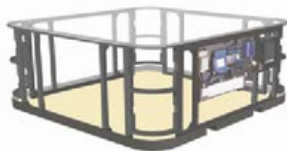

Vastupidav sünteetiline toetav struktuur