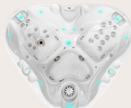

SIGNATURE KOLLEKTSIOON

Kokkuvõte

HEART

A. PROFESSIONAALNE DISAIN

A1	Istumiskohad
A2	Lamamiskohad
A3	StarBrite sisemine LED valgus süsteem LED
A4	valgusega kosk
A5	Vormitud pehmed peatoed
A6	Aroomiteraapia

2	—	2	1	3	4
—	2	—	2	1	1
Standard	Standard	Standard	Standard	Standard	Standard
—	—	—	Standard	Standard	Standard
2	2	2	3	3	3
Standard	—	Standard	Standard	Standard	Standard

B. FÜÜSILINE TERAAPIA

B1	Aqua Rolling Massage™
B2	Vee düüsid
B3	Õhu düüsid
B4	Massaaži pumbad
B5	Filterreimise pump
B6	Õhu pump

Standard	—	Standard	Standard	Standard	Standard
25	40	30	39	45	50
—	—	8	13	10	10
(1) 5HP	(1) 5HP	(1) 5HP	(2) 5HP	(2) 5HP	(2) 5HP
1/4 HP	1/4 HP	½ HP	1/4 HP	1/4 HP	1/4 HP
—	—	½ HP	½ HP	½ HP	½ HP

C. IDEAALNE VESI

C1	Osooni düüsid
C2	Osooni puhastus süsteem
C3	Skim Filter
C4	Gravitatsiooni äravool
C5	Synergy vee hoolulus süsteem

2	2	2	2	2	2
Standard	Standard	Standard	Standard	Standard	Standard
Standard	Standard	Standard	Standard	Standard	Standard
Standard	Standard	Standard	Standard	Standard	Standard
Standard	Standard	Standard	Standard	Standard	Standard

D. PLANEEDISÕBRALIKUS

D1	Sooja lukustus süsteem
D2	Polüuretaan soojustus
D3	Kolmekihiline isolatsioon
D4	Hybrid Heating™
D5	5/4 liti tõhus kõva kate

Standard	Standard	Standard	Standard	Standard	Standard
Standard	Standard	Standard	Standard	Standard	Standard
Standard	Standard	Standard	Standard	Standard	Standard
Standard	Standard	Standard	Standard	Standard	Standard
Standard	Standard	Standard	Standard	Standard	Standard
Valikuline	Valikuline	Valikuline	Valikuline	Valikuline	Valikuline

E. INSENERITEADUS

Standard	Standard	Standard	Standard	Standard	Standard
Standard	Standard	Standard	Standard	Standard	Standard
Standard	Standard	Standard	Standard	Standard	Standard

F. KAITSE SINU JAOKS