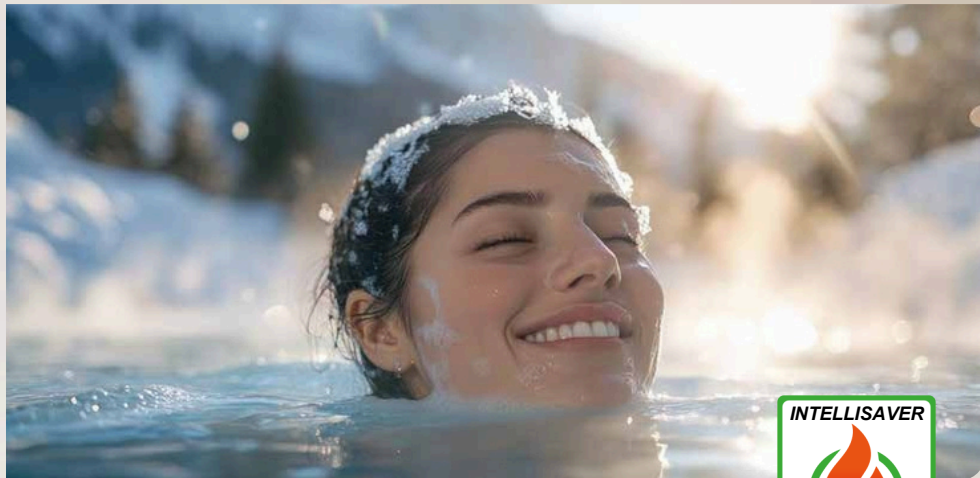

PASSION SPAS INTELLISAVER

IntelliSaver™ – Revolutsiooniline energiatõhusus.

Passion Spas on maailma esimene spaade tootja, kes on edukalt kujundanud ja integreerinud selle uuenduslikku lahenduse oma spaadesse. Revolutsiooniline IntelliSaver™ süsteem on täiustatud sisseehitatud soojuspumbaga, mis maksimeerib energiatõhususe.

IntelliSaver kasutab mullivanni korpuse sees olevat sooja õhku, et kütta vett - kasutades uuenduslikku soojuspumba tehnoloogiat, muundab selle energia ning kannab selle tagasi spa vee sisse. See protsess taaskasutab soojust pidevalt, vähendades energiatarbimist, samal ajal hoides vee ideaaltemperatuuril. Kõik jahutatud õhk juhitakse läbi ventilaatori spast välja, tagades optimaalse toimimise. Soojust taaskasutades pakub IntelliSaver olulist kokkuhoidu energiatootmiskuludelt ja pakub jätkusuutlikku lahendust spaade kütmiseks.