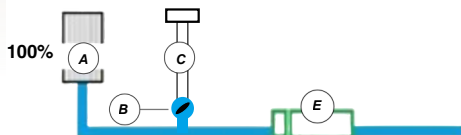

Passion Spas Perfect Water filtratsioon