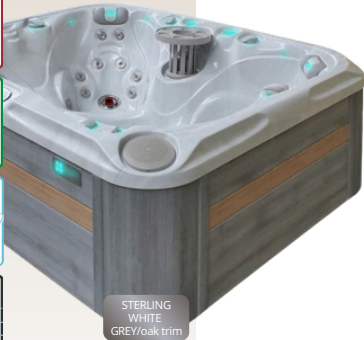

Happy

SIGNATURE KOLLEKTSIOON

SIGNATURE

*valikuline

Happy Spa on Signature kollektiooni viimase aasta täiendus. See väga kompaktne spa pakub 4 erinevat massaažielamust, sealhulgas Aqua Rolling Massage™.

See patenteeritud funktsioon pakub ergutavat seljamassaaži tugeva veevooluga, mis järgib keha kontuure, alustades alaseljast ja liikudes üles kaela lihasteni.

Happy sisaldab ka Passion Spas eksklusiivset Synergy Water Maintenance System-i, mis tagab puhta ja värsket vee minimaalse vaevaga. Meie Hybrid Heating™ süsteem vähendab energiatarbimist, muutes Happy Spa nii lõõgastavaks kui ka energiatõhusaks valikuks.

- Mõõtmed: 213 x 175 x 83 cm
- Istekohtade arv: 3
- Lamamiskohtade arv: 1
- Massaažidüüside koguarv: 55
- Skimmer Bar
- Aqua Rolling Massage™
- Pehme õhu massaaži süsteem
- Starbrite sisetulede LED-süsteem
- Helisüsteem koos Bluetooth'iga
- Wi-Fi valmidus
- Hybrid Heating™
- Easyclean Shield
- Synergy vee hooldussüsteem
- Energiatõhus filtratsioonipump
- Maht: 1050 L
- Kuvvkaal: 275 kg