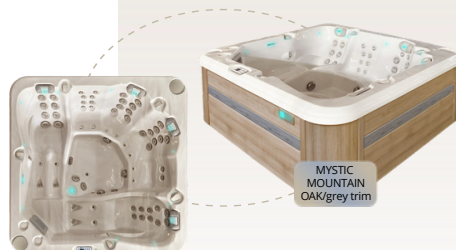

- Hybrid Heating™
- Easyclean Shield (lihtsasti puhastatav)
- Energiatõhus filtratsioonipump
- Maht: 1440 L
- Kuivkaal: 310 kg

\*valikuline

PURE

\*valikuline

PURE

STERLING  
WHITE  
GREY/oak trim

MYSTIC  
MOUNTAIN  
OAK/grey trim