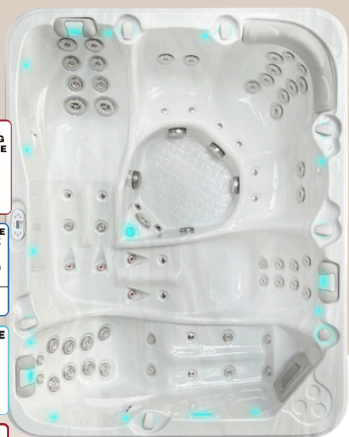

Repose

PURE KOLLEKTSIOON

Repose Spa on kolm ergonomilist lamamiskohta, igaüks erineva suurusega, et sobida erineva pikkusega inimestele. Igal lamamiskohal on väga hea nimmelüli tuli, et pakkuda maksimaalset mugavust ja lõõgastust.

Iga Passion Spa on loodud olema väga energiatõhus tänu meie kolmekordsele isolatsioonile ja energiasäästlikele pumpadele. Lisaks on igal spaal standardvarustuses meie ainulaadne Hybrid Heating™, mis kasutab pumpade tekitatud vee liikumist ja muudab selle soojuseks.

Passion Spas pakub maksimaalset mugavust ja energiatõhusust.

- Mõõtmed: 254 x 204 x 85 cm
- Istekohtade arv: 3
- Lamamiskohtade arv: 3
- Massaažidüüside koguarv: 68
- Pehme õhu massaaži süsteem
- Osoon süsteem
- Starbrite sisetulede LED-süsteem
- Hybrid Heating™
- Easyclean Shield (lihtsasti puhastatav)
- Energiatõhus filtratsioonipump
- Maht: 1500 L
- Kuivkaal: 375 kg

Täielik tooteinfo lehel 55