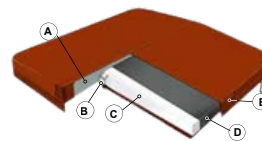

Passion Heavy Duty kate

Kujundatud tagama suurepärase isolatsioonitulemuse ja pikaajalise vastupidavuse.

- (A) Lisaisolatsiooniga kaitseriba
- (B) Tugev alumiiniumist U-profiil
- (C) Premium isolatsiooniplaat
- (D) Unikaalne: alumiiniumfooliumiga suletud
- (E) Tapeltõmbusega käepidemed