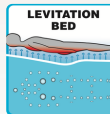

Levitation Bed™

The Levitation bed™ on kõige uuenduslikum spa massaažifunktsioon. Selle massaaži kogemine annab sulle hõljuva tunde, kuna su keha on täielikult ümbritsetud rahustava massaažiga, mille intensiivsust ja mõju saab reguleerida. Sa saad lamada kas kõhuli või selli, nautides täiuslikku massaaži peast varvasteni, mis on lihtsalt hämmastav. Levitation Bed™ on ainus omataoline ja seda pakub eksklusiivselt Passion Spas.