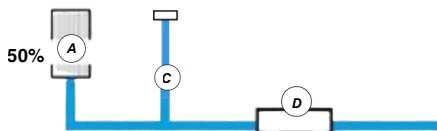

Võrdlus

Tavalised spa filtratsioonid

- (A) Filter
- (B) Ventil (only opens in case of safety)
- (C) Veevõtu ava (suction)
- (D) Tavaline spa filtratsiooni pump
- (E) Passion Dedicated filtratsiooni pump