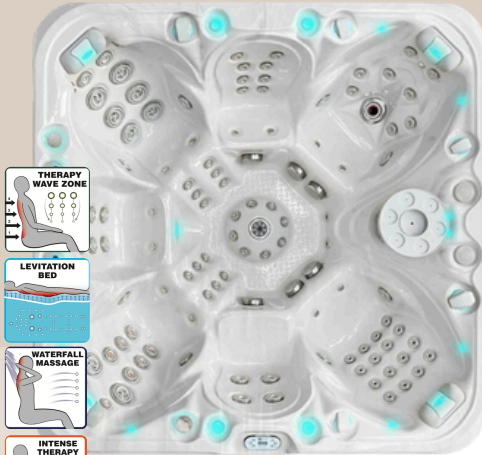

*valikuline

Excite

EXCLUSIVE KOLLEKTSIOON

Excite Spa on avar, mis mahutab kuni seitse inimest. Istumiskohad koos erinevate massaaži kogemustega muudavad Excite unikaalseks ja väga terapeutiliseks spaks.

Erinevad massaažid, nagu Aqua Rolling Massage™, Therapy Wave Zone, Intense Therapy Zone ja Waterfall Massaaž, on kõik loodud ja patenteeritud Passion Spas poolt. Excite sisaldab ka amadusi, nagu Synergy Water Maintenance System, mis lihtsustab hooldust ja Hybrid Heating™ energiatõhususe tagamiseks.

- Mõõdud: 224 x 224 x 91 cm
- Istekohti: 7
- Kokku massaaži düüse: 107
- Skimmer Bar
- Pere meelelahutusjaam
- Aqua Rolling Massage™
- Therapy Wave Zone
- Intense Therapy Zone
- Waterfall Massage
- Pehme õhu massaaži süsteem

- Starbrite sisetulede LED-süsteem
- Audio süsteem Bluetoothiga
- Wi-Fi valmidus
- Hybrid Heating™
- EasyClean Shield
- Synergy vee hooldussüsteem
- Energiasäästlik filtratsioonipump
- Mahutavus: 1450 L
- Kuivi kaal: 390 KG

Täielik tooteinfo lehel 58

EXCLUSIVE