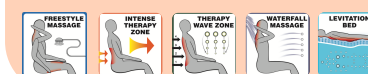

Füsioteraapia (jõudlus)

Aqua Rolling (unikaalne)
Extra Pump
Valikuline: Freestyle massaaž (unikaalne)

Perfect Water (lihtsus)

Synergy puhastussüsteem

Professionaalne disain

Skimmer-baar (unikaalne)
Pere meelelahutusjaam (unikaalne)
Kahetoonilised EVA-padjad (unikaalne)
Stereo süsteem (Bluetooth komplektis)

Freestyle massaaž kaasas (unikaalne)
Intensiivne teraapia tsoon (unikaalne)
Teraapialaine tsoon (unikaalne)
Kosemassaaž (unikaalne)
Levitatsioonivoodi (unikaalne)

Füsioteraapia (jõudlus)

Current Lift tehnoloogia
River Swim ujumissüsteem
Suure vooluhulgaga Turbo Jet süsteem
Ujumissuuna joon